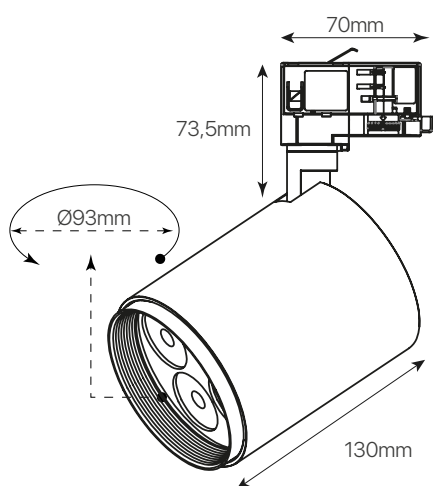

### datasheet

ref. 5551395

Nombre / Name	Track.concentra
Referencia / Reference	5551395
Materiales / Materials	Aluminio + PC / Aluminum + PC
Difusor / Diffuser	PC
Potencia / Power	12W
Temperatura de color / Color temperature	4000K
Flujo luminoso / Luminous flux	960lm
Dimable / Dimmable	0-10V
Ángulo de apertura / Beam angle	4°
Ángulo de inclinación / Inclination angle	-
IP	20
IK	03
F.P	>0,9
UGR	<16
IRC	>90
Chip	OSRAM COB
Driver	i-TEC series
Vida media ( duración ) / Average life	50.000h
Clase energética / Energy class	A++
Aislamiento eléctrico / Electrical isolation	Clase I / Class I
Colores / Colors	Negro / Black
Medida exterior / Product size	Ø93mm x 130mm x 73,5mm x 70mm
Protección contra Sobretensiones / surge protections	3,75kV
Tª ( ambiente/trabajo ) / Tª ( enviroment/work )	-25°C~45°C
Input	AC100V~277V
Output	DC8-42V 700mA
Frecuencia / Frequency	50/60Hz
Peso / Weight	911g
Certificados / Certificates	CE&RoHS
Garantía / Warranty	2 años / 2 years